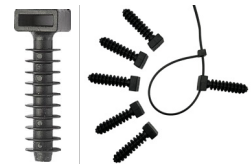

Code article : COLIS2ELE2025

Prix installateur

19,00€

COLIS 3

Bidon de 250 chevilles
BLUEFIX Ø 6 + vis

La première cheville 6x35mm
bi-matière.

L'utilisation de 2 composants aux
performances élevées (nylon)
garantit la souplesse, la fiabilité et
une extrême résistance.

Matériaux de
construction appropriés